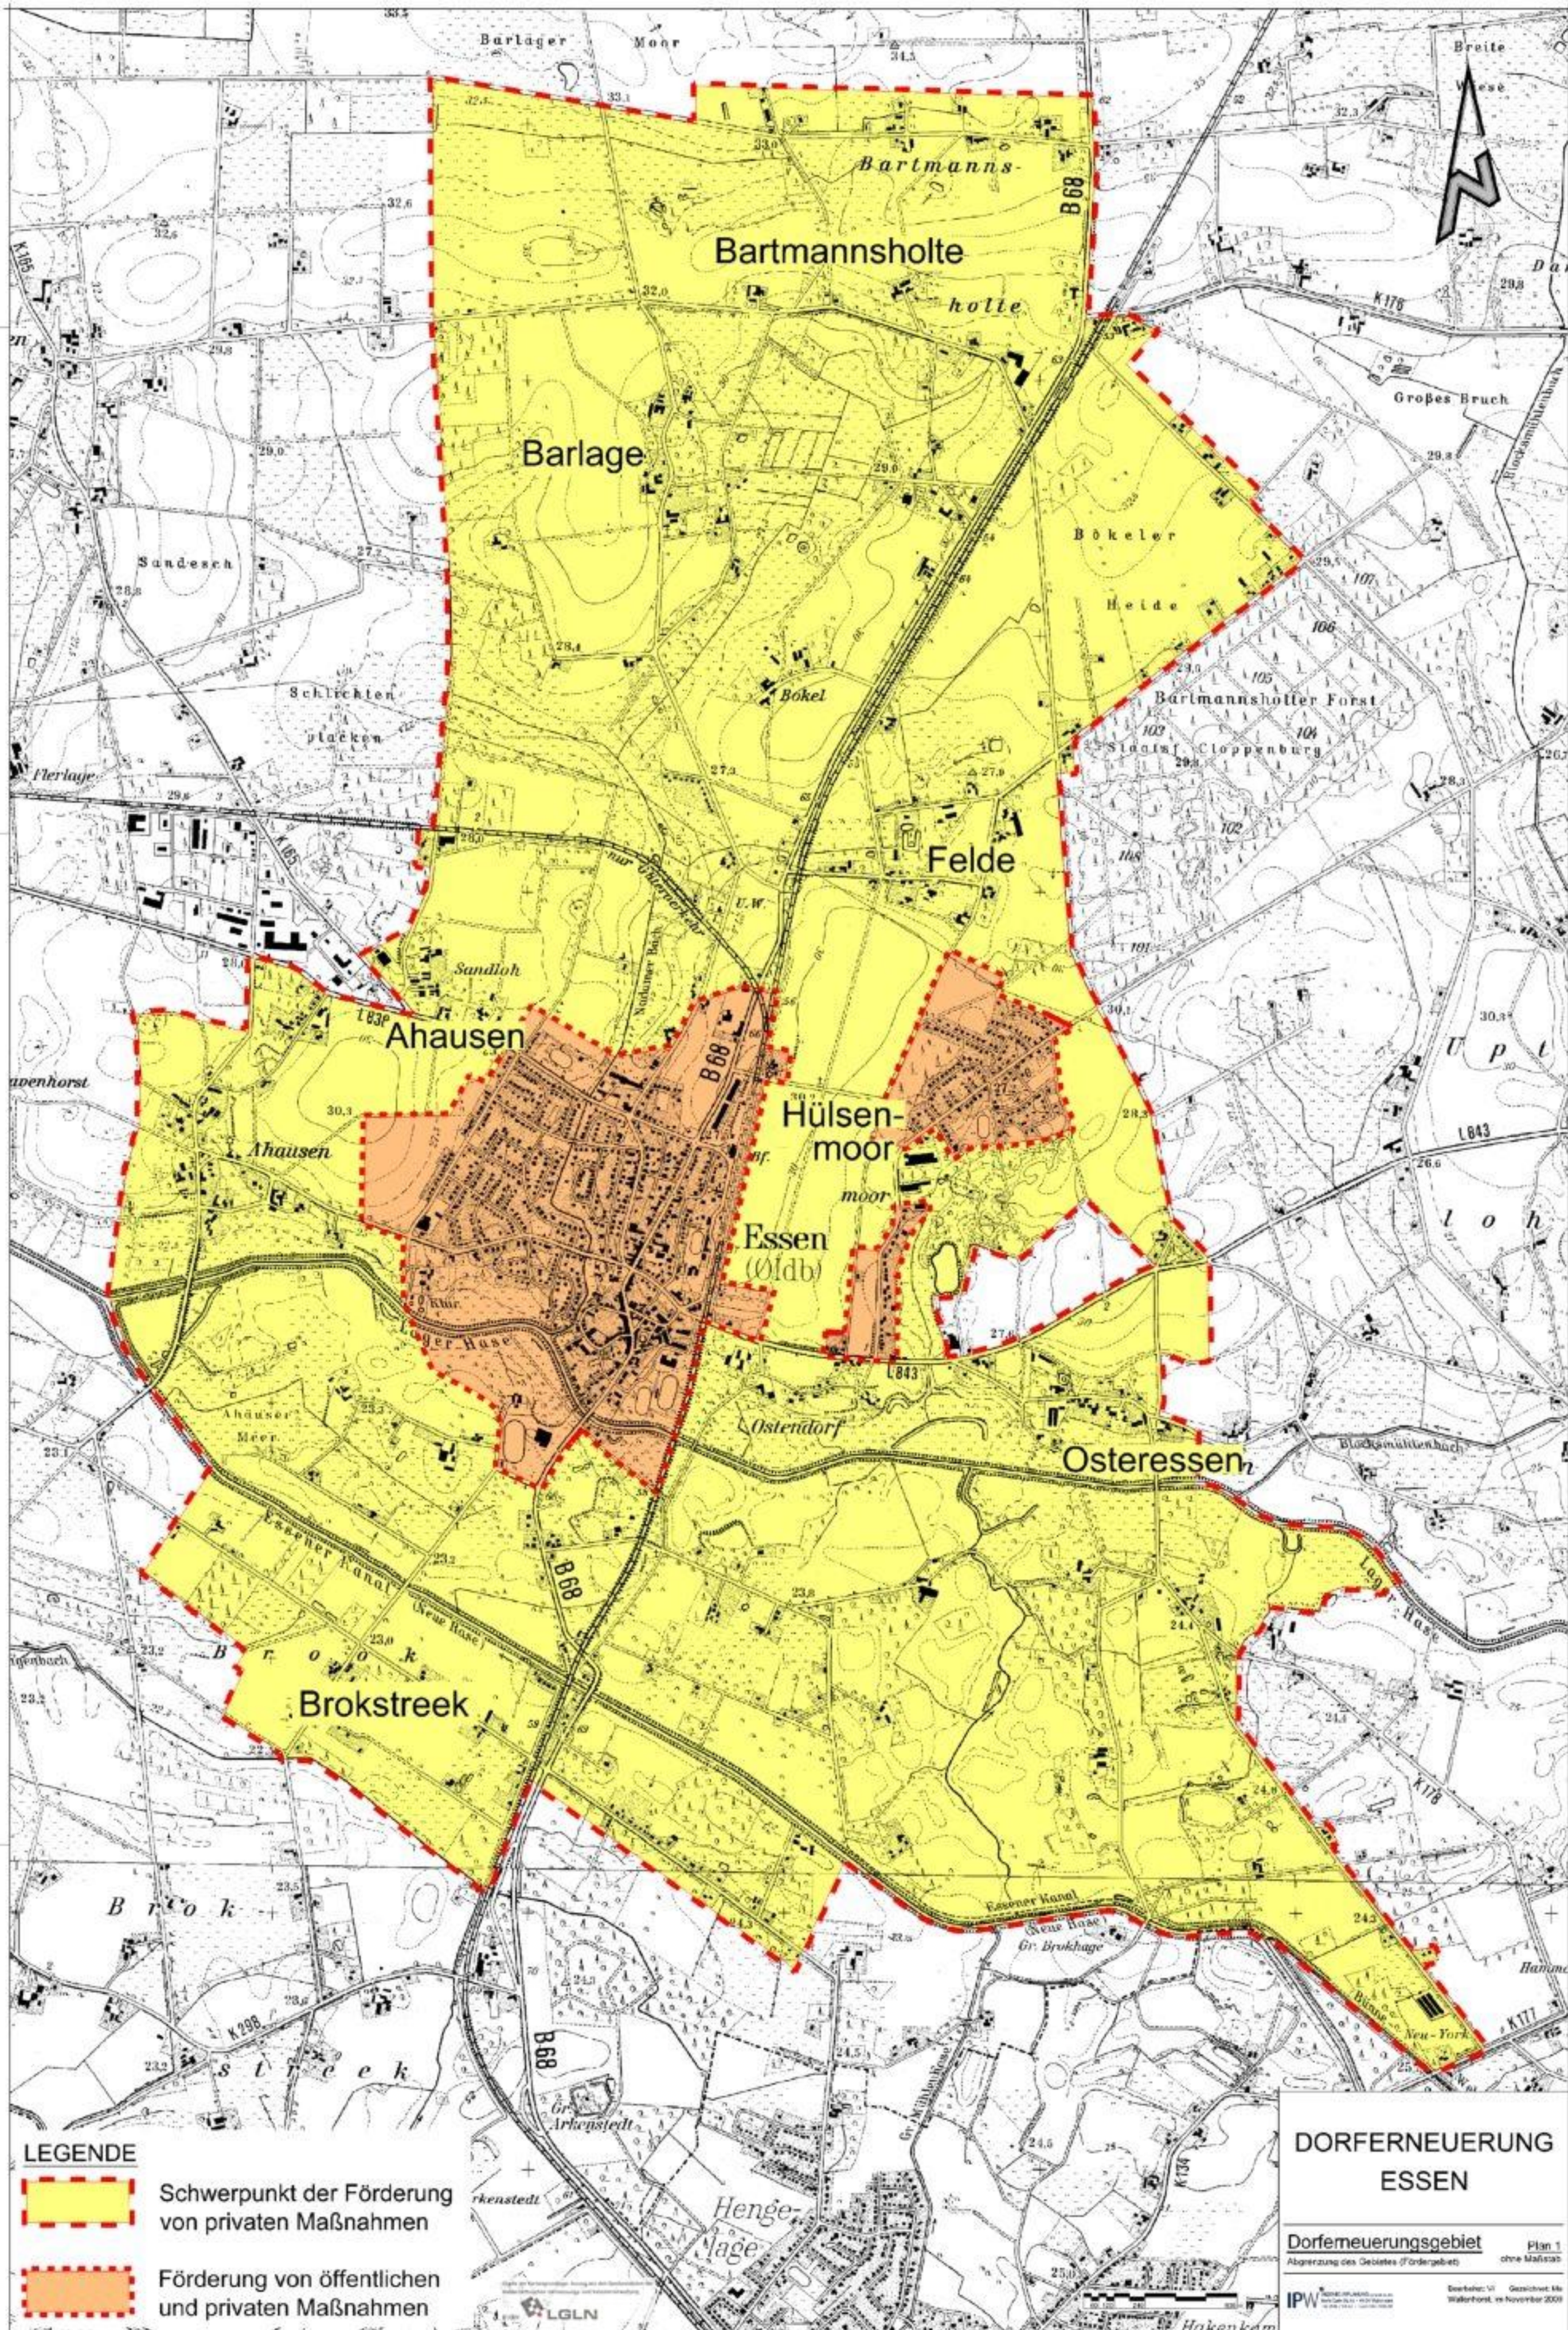

DORFERNEUERUNG ESSEN

LEGENDE

- Schwerpunkt der Förderung von privaten Maßnahmen
- Förderung von öffentlichen und privaten Maßnahmen

DORFERNEUERUNG ESSEN

Dorfenerneuerungsgebiet

Abgrenzung des Gebietes (Fördergebiet)

Plan 1 ohne Maßstab

IPW